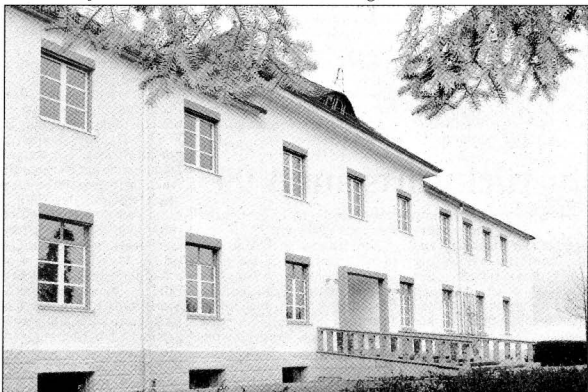

zirkstags, Erwin Filser, ab 24. März schon zu einem wesentlichen Teil aufgenommen werden.

Am 24. und 25. März besteht für alle Bürgerinnen und Bürger nach der Einweihung der Archiv- und Arbeitsräume die Möglichkeit, „hinter die Kulissen“ zu schauen. Im zweistündigen Rhythmus werden Archivführungen und Information über Aufgaben und Bestände des Volksmusikarchivs angeboten. Die sonst nicht öffentlich zugänglichen Bereiche des Archivgebäudes mit den Sammlungen können besucht werden.

Die Besucher können sich über die ganze Vielfalt und den Umfang der Archivarbeit informieren, über die Fachbibliothek, die Flugblattsammlung, die Nachlass- und Handschriftenabteilungen, die Foto- und Abbildungs-

sammlung. Die Tonträger-, Schallplatten-, Schellack- und Videobestände sind zu sehen. Wissenswertes ist über den Einsatz der EDV bei der Aufbereitung und Suche in den Beständen zu erfahren.

Zeiten für Archivführungen und Information über Aufgaben und Bestände des Volksmusikarchivs: Freitag, 24. März: 15, 17 und 19 Uhr; Samstag, 25. März: 9.30 und 11 Uhr. Größere Gruppen (ab zehn Personen) sollen sich anmelden.

Weitere Termine für Interessenten an den Führungen können vereinbart werden.

Die neue Adresse des Volksmusikarchivs lautet: Volksmusikarchiv des Bezirks Oberbayern, Krankenhausweg 39, 83052 Bruckmühl, Telefon 08062/5164, Fax 08062/8694.

Im ehemaligen Bruckmühler Krankenhaus zieht das Volksmusikarchiv ein.